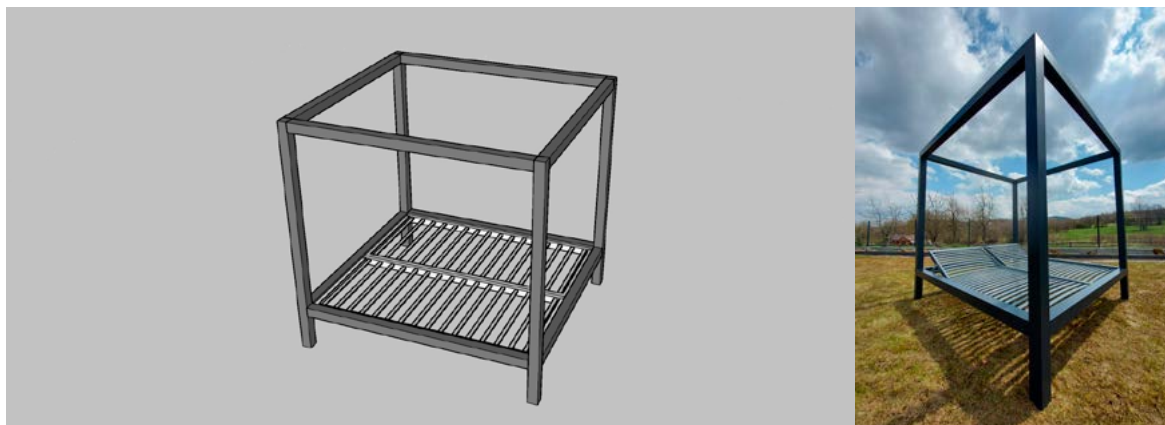

Verze

VERZE 1 - POSTEL S PERGOLOU

DVOJITÁ POSTEL

Rozměry: - 1960 mm x 2090 mm x 1960 mm