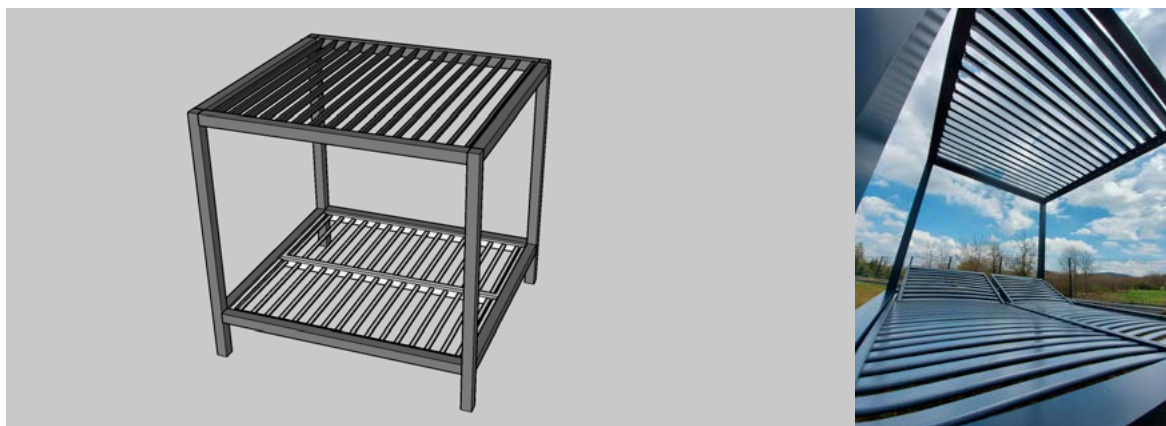

La housse du matelas en tissu hydrofuge de qualité supérieure résistant aux salissures et au rayonnement UV, la housse est munie de zips (elle peut être nettoyée ou lavée).

Dans notre offre, vous trouverez plusieurs couleurs de tissus. Sur commande du client, le toit et les côtés de la pergola peuvent être dotés d'un système des lamelles mobiles (stores) avec la possibilité du réglage de distances entre les lamelles, réglage manuel en standard, réglage radio contre un prix supplémentaire.

LIT SIMPLE

Dimensions: 1060 mm x 2090 mm x 1960 mm

Variante comprend: structure en aluminium peinte en poudre en une couleur RAL, un sommier, un matelas en couleur choisie parmi les couleurs disponibles, patins standards, vis de montage.

VARIANTE 2 - LITS AVEC PERGOLA ET AVEC TOIT

LIT DOUBLE avec toit muni d'un système de lamelles mobiles

Dimensions: 1960 mm x 2090 mm x 1960 mm

Variante comprend: structure en aluminium peinte en poudre en une couleur RAL, structure du toit en lamelles alvéolaires en aluminium sous la forme du système des lamelles mobiles (stores), deux sommiers, deux matelas en couleur choisie parmi les couleurs disponibles, patins standards, vis de montage.

LIT SIMPLE avec toit muni d'un système de lamelles mobiles

Dimensions: 1060 mm x 2090 mm x 1960 mm

Variante comprend: structure en aluminium peinte en poudre en une couleur RAL, structure du toit en lamelles alvéolaires en aluminium sous la forme du système des lamelles mobiles (stores), un sommier, un matelas en couleur choisie parmi les couleurs disponibles, patins standards, vis de montage.