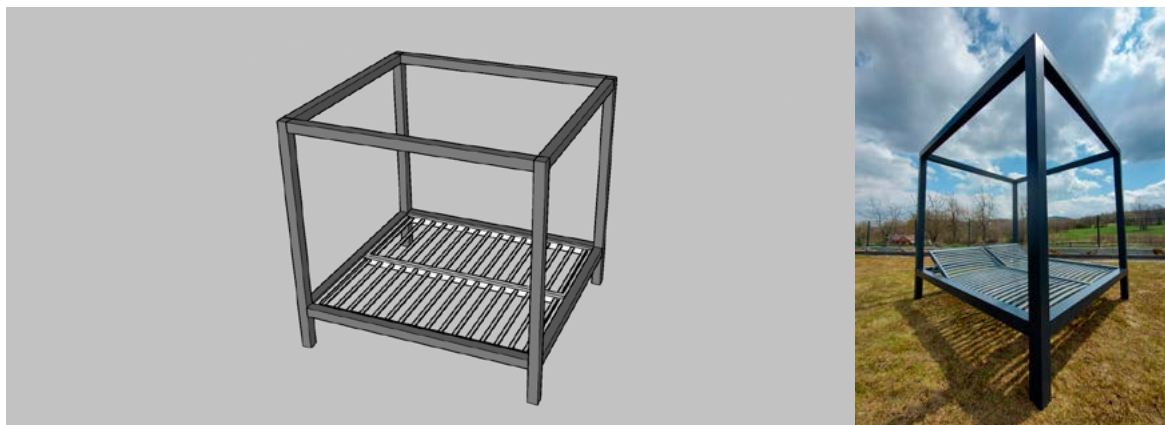

La housse du matelas en tissu hydrofuge de qualité supérieure résistant aux salissures et au rayonnement UV, la housse est munie de zips (elle peut être nettoyée ou lavée).

Dans notre offre, vous trouverez plusieurs couleurs de tissus. Sur commande du client, le toit et les côtés de la pergola peuvent être dotés d'un système des lamelles mobiles (stores) avec la possibilité du réglage de distances entre les lamelles, réglage manuel en standard, réglage radio contre un prix supplémentaire.

Les lamelles sont en aluminium alvéolaire peint en poudre en une couleur RAL du catalogue sur la page 8.

En version standard, les pieds du lit sont munis de patins se trouvant au niveau du potelet vertical qui peuvent être ancrés dans le sol. Sur commande individuelle, nous pouvons fournir des potelets verticaux plus longs pour un terrain incliné.

VARIANTE 1 - LIT AVEC PERGOLA

LIT DOUBLE

Dimensions: 1960 mm x 2090 mm x 1960 mm

Variante comprend: structure en aluminium peinte en poudre en une couleur RAL, deux sommiers, deux matelas en couleur choisie parmi les couleurs disponibles, patins standards, vis de montage.

LIT SIMPLE avec toit muni d'un système de lamelles mobiles

Dimensions: 1060 mm x 2090 mm x 1960 mm

Variante comprend: structure en aluminium peinte en poudre en une couleur RAL, structure du toit en lamelles alvéolaires en aluminium sous la forme du système des lamelles mobiles (stores), un sommier, un matelas en couleur choisie parmi les couleurs disponibles, patins standards, vis de montage.