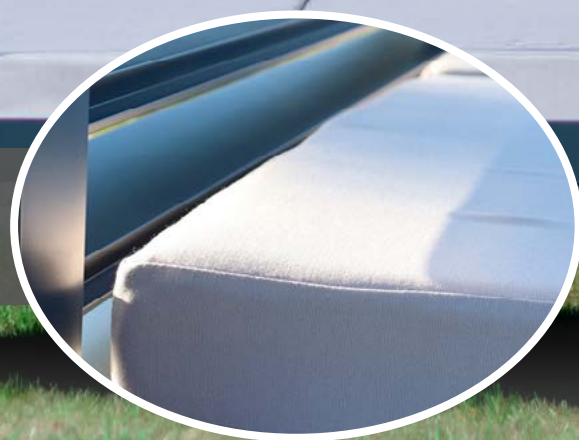

LIT DE JARDIN AVEC PERGOLA

WST Group
+48 531 663 894, biuro@wstgroup.pl
www.wstgroup.pl

Toit avec un système
de lamelles mobiles

Structure en aluminium peinte
en une couleur RAL

Côtés de la pergola pouvant
être munis d'un système
des lamelles mobiles

Matelas en tissu hydrofuge
disponible en différentes couleurs

Lit simple ou double

Les éléments de la structure sont tous faits en profilés en aluminium à parois épaisses, profilés en aluminium peints en poudre en une couleur RAL selon la spécification du client. Pour les couleurs RAL disponibles, voir le catalogue sur la page 8. Sommier réglable dans la tête de lit, capacité de charge de 150 kg, résistant aux conditions atmosphériques – peint en couleur disponible dans le catalogue sur la page 9.

La housse du matelas en tissu hydrofuge de qualité supérieure résistant aux salissures et au rayonnement UV, la housse est munie de zips (elle peut être nettoyée ou lavée).

Dans notre offre, vous trouverez plusieurs couleurs de tissus. Sur commande du client, le toit et les côtés de la pergola peuvent être dotés d'un système des lamelles mobiles (stores) avec la possibilité du réglage de distances entre les lamelles, réglage manuel en standard, réglage radio contre un prix supplémentaire.