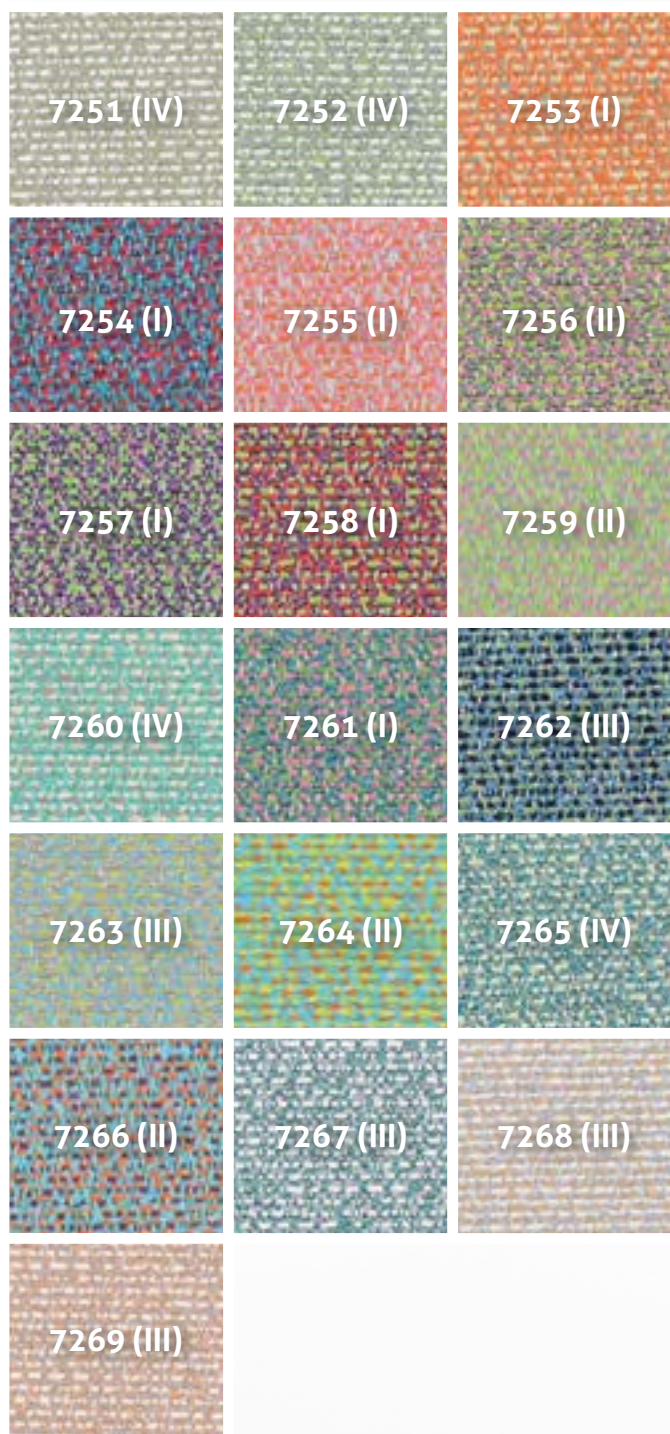

Catalogue des couleurs du sommier

MAT SATINÉ

A500

A501

A502

A503

A504

A505

A345

A350

A351

A352

A353

A354

A355

Catalogue des tissus

Garden

Bahama

Bali

7090 (IV)	7091 (I)
7092 (II)	7093 (II)
7094 (II)	7095 (IV)
7096 (IV)	7097 (III)
7098 (II)	7099 (IV)

Barbados

Cejlon

Cuba

Jamajka

Kanaria

7001 (IV)	7002 (II)	7003 (III)	7004 (III)
7005 (IV)	7006 (IV)	7007 (I)	7008 (I)
7009 (I)	7010 (IV)	7011 (I)	7012 (I)
7013 (I)	7014 (I)	7015 (I)	7016 (IV)
7017 (IV)	7018 (III)	7019 (III)	7020 (III)
7021 (II)	7022 (II)	7023 (II)	7024 (III)
7025 (IV)	7026 (II)	7027 (IV)	7028 (II)
7029 (II)	7030 (II)	7031 (IV)	7032 (I)