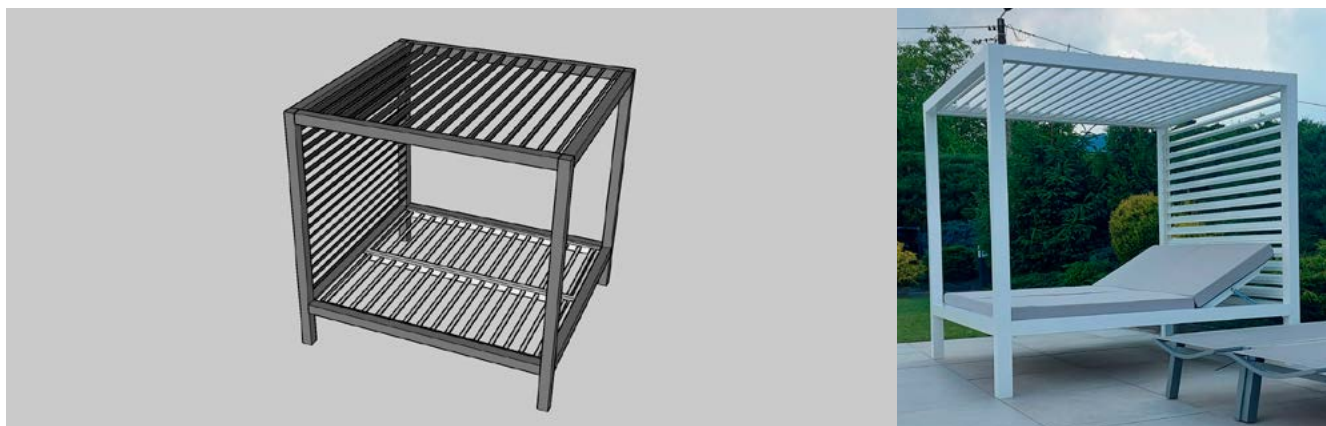

VARIANTE 3 - LIT AVEC PERGOLA, TOIT ET PAROI ARRIÈRE

LIT DOUBLE avec toit et paroi arrière munis d'un système des lamelles mobiles

Dimensions: - 1960 mm x 2090 mm x 1960 mm