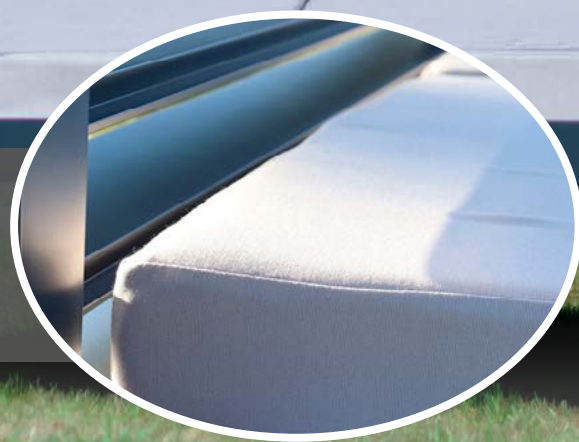

Regelbaar lamellen wanden

Hoogwaardige, weerbestendig
matras verkrijgbaar in vele
kleuren