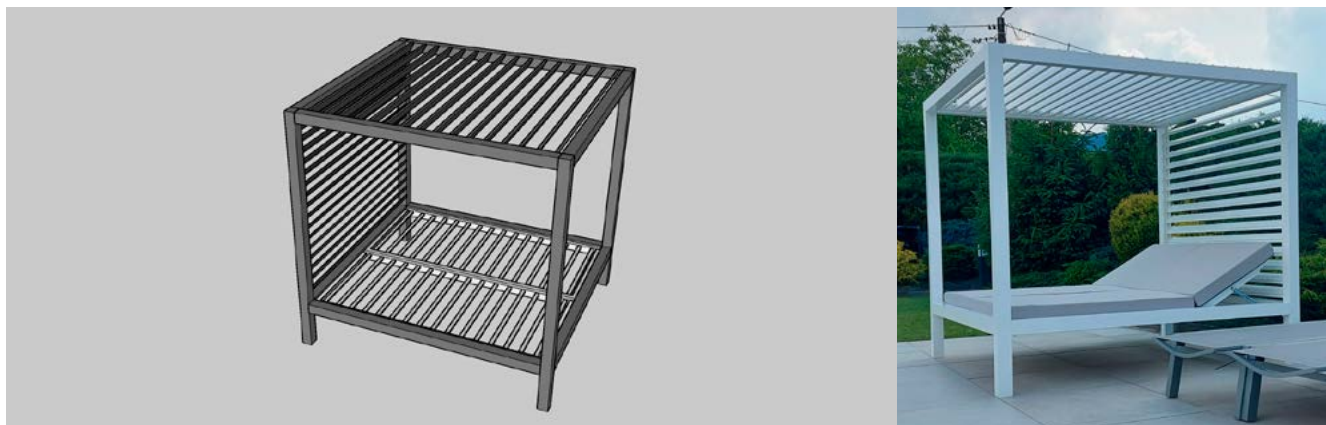

VARIANT 3 - BED MET PERGOLA, DAK EN ACHTERWAND

TWEEPERSOONS BED met dak, achterwand en mobiele panelen

Afmetingen: - 1960 mm x 2090 mm x 1960 mm