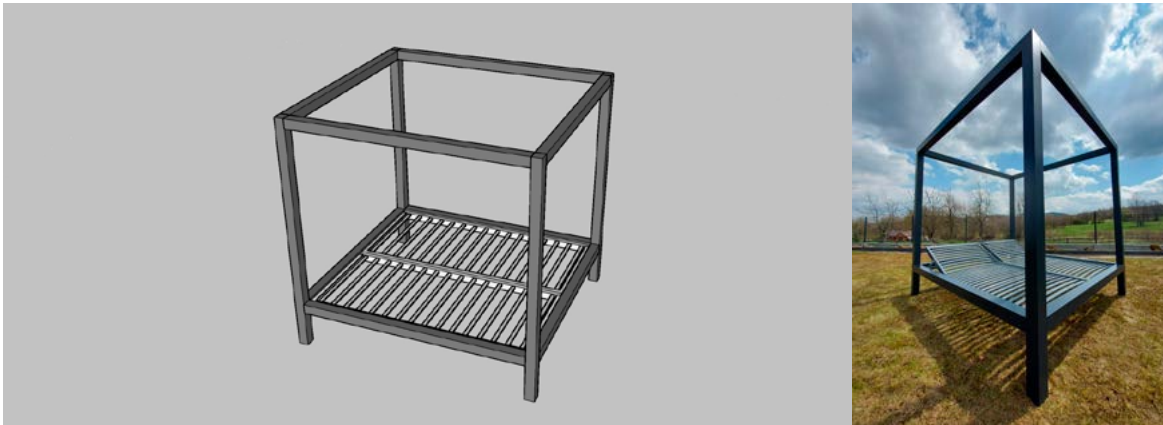

Variant

VARIANT 1 - BED MET PERGOLA

TWEEPERSOONS BED

Afmetingen: 1960 mm x 2090 mm x 1960 mm