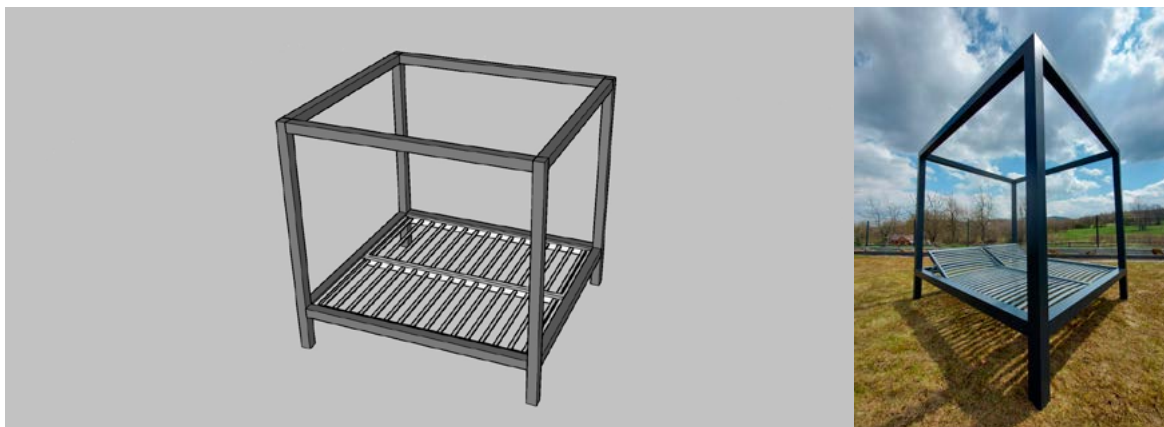

Het dak van de pergola en de zijwanden kunnen op verzoek worden voorzien van mobiele panelen (jaloezieën) met afstelbare kier. Deze worden standaard handmatig bediend maar kunnen tegen bijbetaling ook elektronisch worden bestuurd.

Variant

VARIANT 1 - BED MET PERGOLA

TWEEPERSOONS BED

Afmetingen: 1960 mm x 2090 mm x 1960 mm

Variant omvat: Aluminiumconstructie, gepoederlakt in de gewenste RAL-kleur, 2 stellages, 2 matrassen in de gewenste kleur, standaard voetjes, montageschroeven.