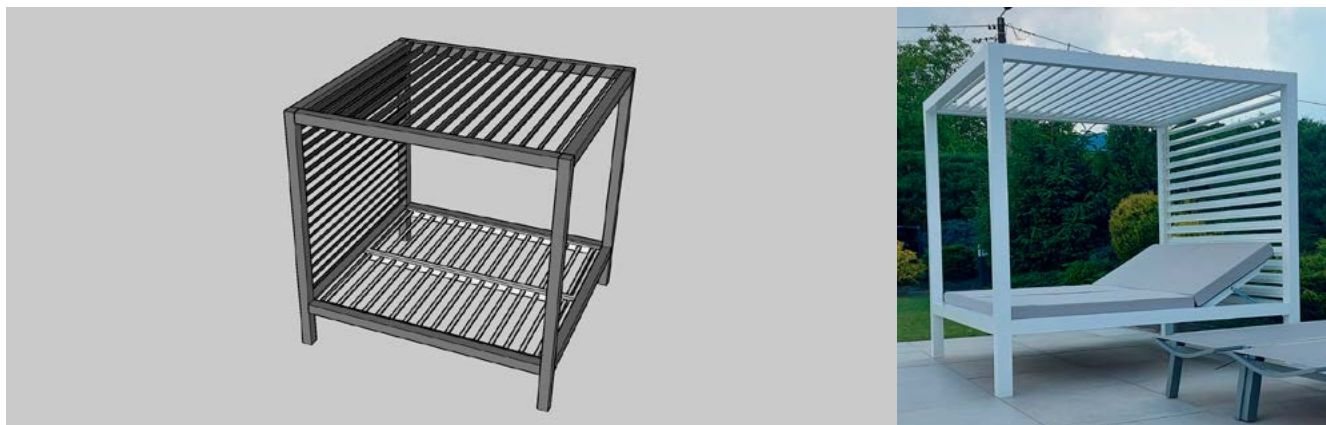

EENPERSOONS BED met dak met mobiele panelen

Afmetingen: - 1060 mm x 2090 mm x 1960 mm

Variant omvat: Aluminiumconstructie, gepoederlakt in de gewenste RAL-kleur, dakconstructie uit aluminium met mobiele cellulaire panelen (jaloezieën), 1 stelling, 1 matras in de gewenste kleur, standaard voetjes, montageschroeven.

VARIANT 3 - BED MET PERGOLA, DAK EN ACHTERWAND

TWEEPERSOONS BED met dak, achterwand en mobiele panelen

Afmetingen: - 1960 mm x 2090 mm x 1960 mm

Variante omvat: Aluminiumconstructie, gepoederlakt in de gewenste RAL-kleur, dakconstructie uit aluminium mobiele panelen (jaloezieën), gelakt in de gewenste RAL-kleur, achterwand uit aluminium mobiele panelen (jaloezieën), gelakt in de gewenste RAL-kleur, 2 stellingen, twee matrassen in de gewenste kleur, standaard voetjes, montageschroeven.